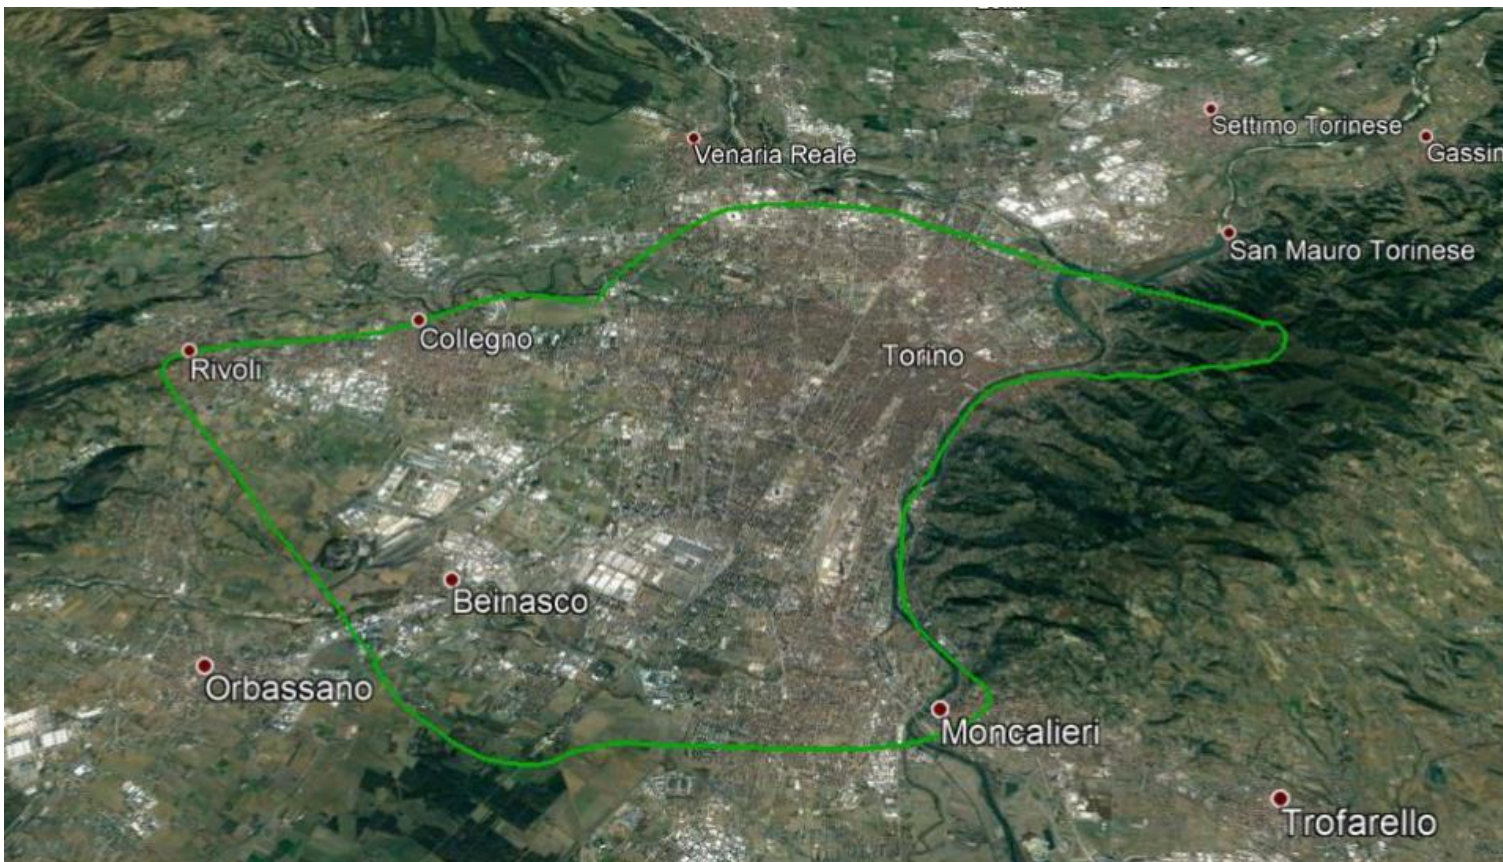

TOUR STANDARD

Quale giro in elicottero scegliere?
 Ci sono numerosi tour in elicottero tra i quali poter scegliere. I tour standard sono due per passare poi a tour Fly&Wine, itineranti per le Langhe e Monferrato. Il primo, standard è un giro di 30 minuti (vedi qui). Trenta minuti non sembrano tanti ma puoi vedere tutti i luoghi più interessanti della città ed è un'esperienza splendida.
 Potrebbe essere il regalo che il tuo partner si ricorderà per tutta la vita.

TOUR STANDARD: Aeritalia→Cast. Rivoli→Cast. Stupinigi→Cast. Moncalieri→Torino PO→Superga→Stadio Allianz→ Aeritalia
 Distanza: 35 NM Tempo 30' c.ca