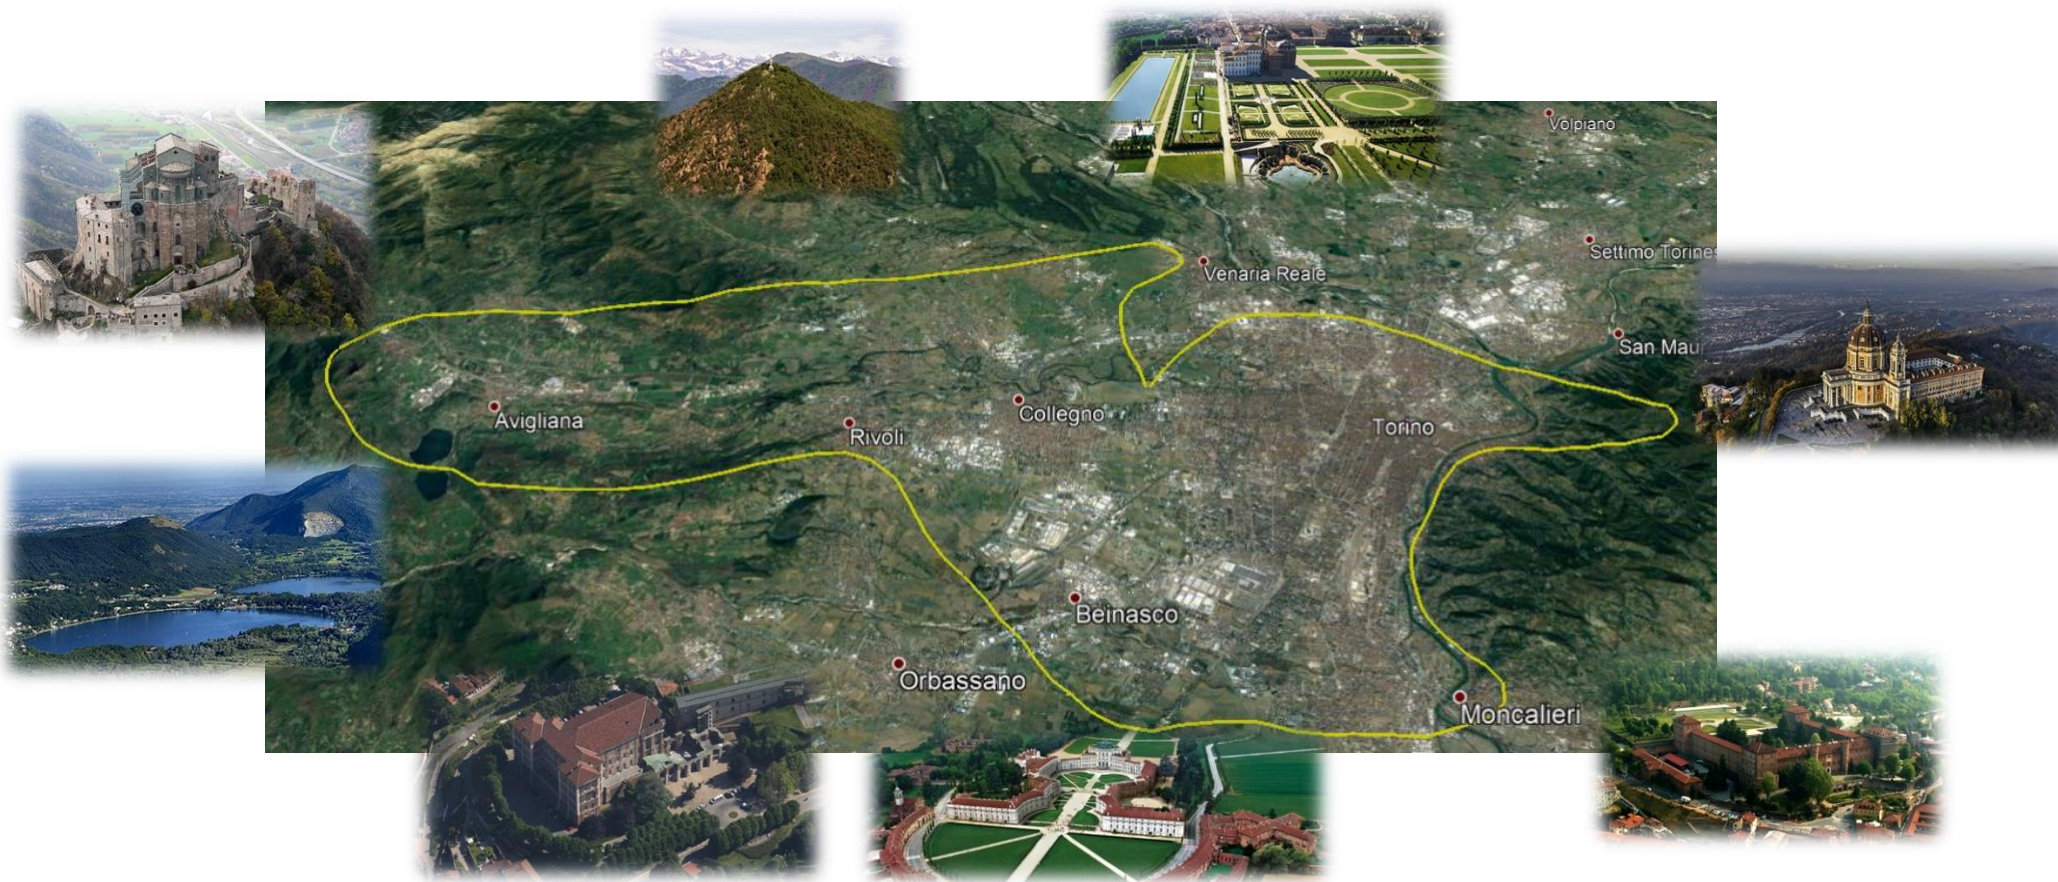

GRAND TOUR

Se puoi scegliere, suggerisco di fare il giro di 45 minuti *Grand Tour*.
Potrebbe essere il regalo che il tuo partner si ricorderà per tutta la vita.

GRAND TOUR : Aeritalia → Reggia Venaria → Musinè → Sagra S. Michele → Laghi Avigliana → Cast. Rivoli → Cast. Stupinigi → Cast. Moncalieri → Torino PO → Superga → Stadio Allianz → Aeritalia
Distanza: 55 NM Tempo 40' c.ca